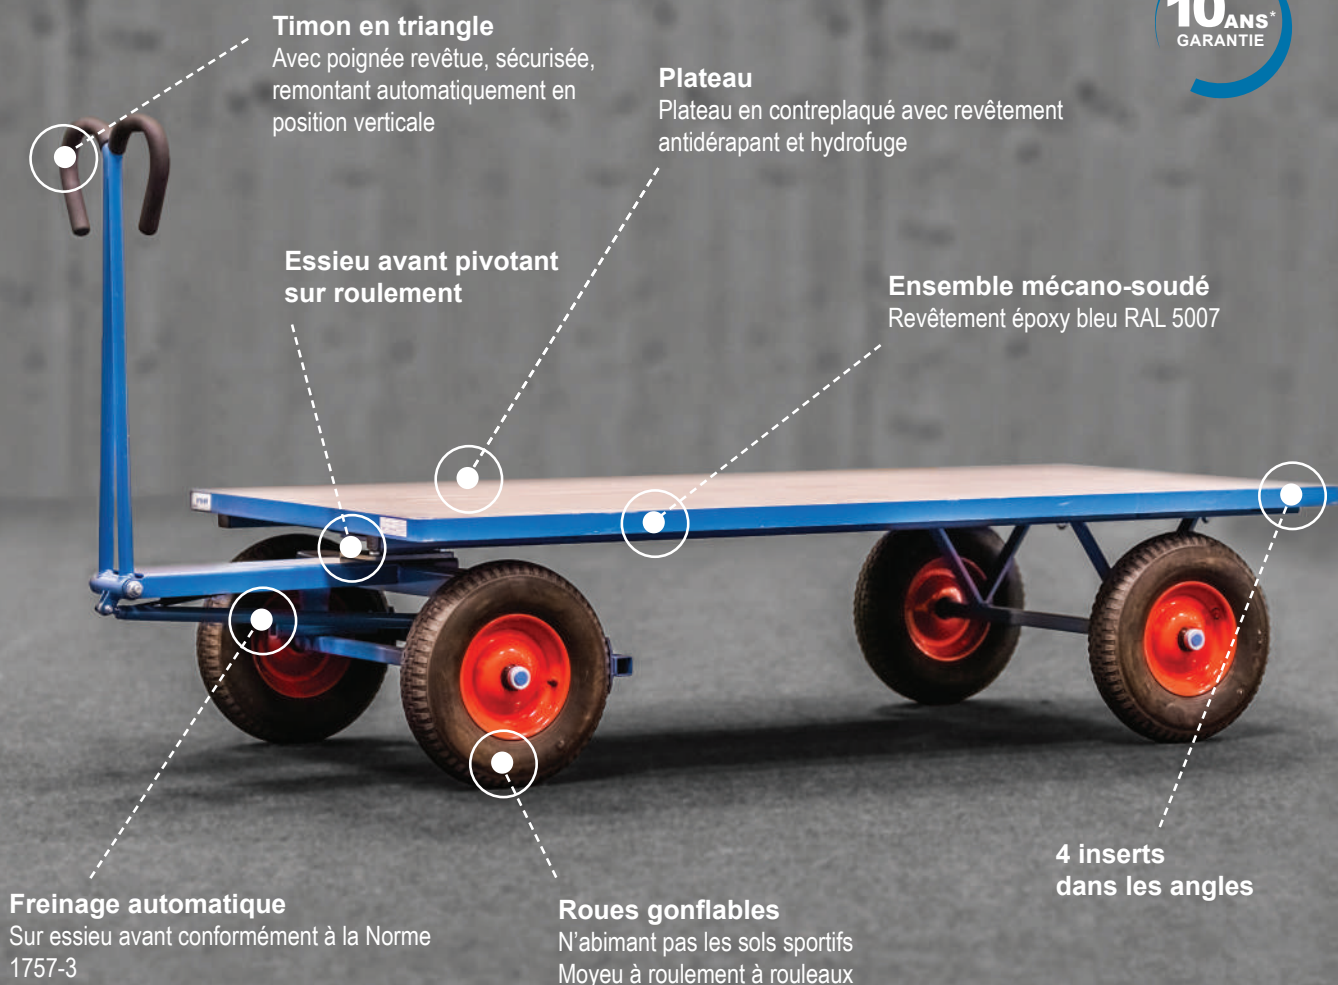

**>>> CHARIOT DE MANUTENTION  
POUR VOS DALLES GÉANTES****190 DALLES****10 ANS\***  
GARANTIE**NOTRE CONSEIL**

Stocker, au maximum, 190 dalles géantes Concord ou Effex (soit 380 m<sup>2</sup>)

**DONNÉES TECHNIQUES**

**Charge** : jusqu'à 1250 kg

**Hauteur plateau** : 490 mm

**Dimensions** : 2000 x 1000 mm

**Roues gonflables** : 400 x 100 mm

**Poids** : 113 kg

\* Selon les conditions de garantie indiquées dans la notice livrée avec le chariot

## >>> CHARIOT DE MANUTENTION POUR VOS DALLES GÉANTES

190 DALLES

Ce chariot de manutention permet un transport pratique et un stockage aisé des dalles géantes 1 x 2 m destinées à la protection des sols à usage sportif.